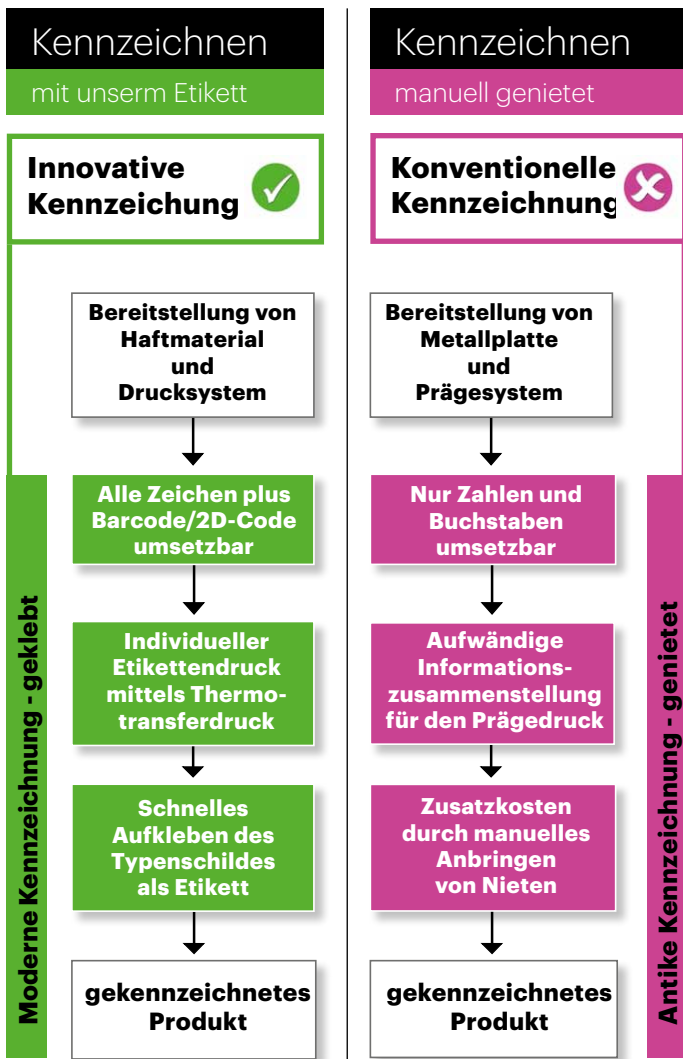

Die Welt der Kennzeichnung als perfektes System

Wir entwickeln und produzieren für die technische Industrie nach ISO/TS 16949:2009 (beinhaltet die ISO 9001:2008) Typen- und Klebeschilder, sowie Sicherheitsetiketten in Spitzenqualität. Neben den hochbeständigen Klebeschildern bieten wir maßgeschneiderte Druck- und Etikettiersysteme. So entstehen Systemlösungen komplett aus einer Hand. Durch langjährige Erfahrung und technischem Know-how ist es uns in zahlreichen Projekten gelungen, schwierige Oberflächenformen maschinell und dauerhaft zu kennzeichnen. Profitieren Sie davon!

- Typenschilder
- Sicherheitsetiketten
- Funktionsstannteile
- Etikettieranlagen
- Thermodrucksysteme
- Barcode-Lesesysteme

SUPER KLEBKRAFT

Kennzeichnen

für extreme Fälle

Bei uns stehen Ihnen
alle Türen offen

www.ccl-design-stuttgart.com

Effizient Arbeiten

kleben statt **nieten**

Nutzen Sie die Vorteile

- **Kosten- und Zeitersparnis durch eine zentrale Etikettenherstellung**
- **Etikettenabmessungen frei wählbar**
- **Einbindung von Barcode/2D-Code**
- **Freie Gestaltung beim Etikettendesign**
- **Einsatz von flexiblen Haftmaterialien**
- **Schnelles Verkleben der Typenschilder**
- **Aufwändiges Anbringen von starren Aluminiumschildern entfällt**